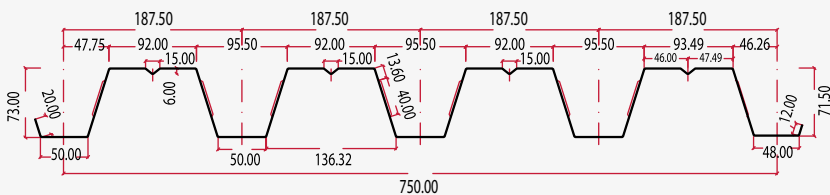

ΚΑΛΥΨΗ: 1100 ±5,0mm

ΒΑΘΟΣ: 34 ±1,0mm

ΠΑΤΗΜΑ: 275 ±2mm

ELT 39/896

ΤΡΑΠΕΖΟΕΙΔΗΣ ΛΑΜΑΡΙΝΑ

ΑΝΑΠΤΥΓΜΑ: 1250mm

ΠΑΧΟΣ: 0,4mm ~ 1,25mm

ΚΑΛΥΨΗ: 896 ±5,0mm

ΑΝΑΠΤΥΓΜΑ: 1250mm

ΠΑΧΟΣ: 0,75mm ~ 1,25mm

ΚΑΛΥΨΗ: 1000 ±5,0mm

ΒΑΘΟΣ: 48,5 ±1,0mm

ΠΑΤΗΜΑ: 250 ±2mm

ΠΟΙΟΤΗΤΑ: S320GD

SYMDECK 73

ΣΥΜΜΙΚΤΟ ΧΑΛΥΒΔΟΦΥΛΛΟ

ΑΝΑΠΤΥΓΜΑ: 1250mm

ΠΑΧΟΣ: 0,75mm ~ 1,25mm

ΚΑΛΥΨΗ: 750 ±5,0mm

ΒΑΘΟΣ: 73 ±1,0mm

ΠΑΤΗΜΑ: 187,5 ±2mm

ΠΟΙΟΤΗΤΑ: S320GD

SYMDECK 100

ΣΥΜΜΙΚΤΟ ΧΑΛΥΒΔΟΦΥΛΛΟ

ΑΝΑΠΤΥΓΜΑ: 1250mm

ΠΑΧΟΣ: 0,75mm ~ 1,5mm

ΚΑΛΥΨΗ: 825 ±5,0mm

ΒΑΘΟΣ: 100 ±1,5mm

ΠΑΤΗΜΑ: 275 ±2mm

ΠΟΙΟΤΗΤΑ: S320GD

View of "A"

SYMDECK 150