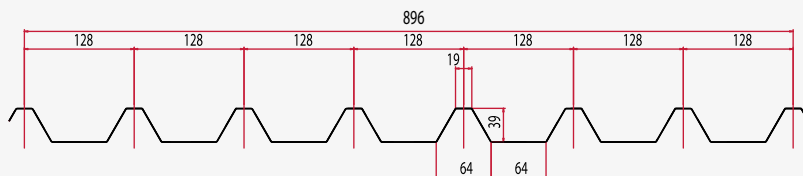

ΚΑΛΥΨΗ: 1100 ±5,0mm

ΒΑΘΟΣ: 34 ±1,0mm

ΠΑΤΗΜΑ: 275 ±2mm

ELT 39/896

ΤΡΑΠΕΖΟΕΙΔΗΣ ΛΑΜΑΡΙΝΑ

ΑΝΑΠΤΥΓΜΑ: 1250mm

ΠΑΧΟΣ: 0,4mm ~ 1,25mm

ΚΑΛΥΨΗ: 896 ±5,0mm

ΒΑΘΟΣ: 39 ±1,0mm

ΠΑΤΗΜΑ: 128 ±1mm

ELT 40/1000

ΤΡΑΠΕΖΟΕΙΔΗΣ ΛΑΜΑΡΙΝΑ

ΑΝΑΠΤΥΓΜΑ: 1175mm

ΠΑΧΟΣ: 0,4mm ~ 1,0mm

ΚΑΛΥΨΗ: 1000 ±5,0mm

ΒΑΘΟΣ: 40 ±1,0mm

ΠΑΤΗΜΑ: 333,33 ±2mm

ELT 45/1000

ΤΡΑΠΕΖΟΕΙΔΗΣ ΛΑΜΑΡΙΝΑ

ΑΝΑΠΤΥΓΜΑ: 1200mm

ΠΑΧΟΣ: 0,4mm ~ 1,0mm

ΚΑΛΥΨΗ: 1000 ±5,0mm

ΒΑΘΟΣ: 45 ±1,0mm

ΠΑΤΗΜΑ: 333,3 ±2mm

ΔΙΑΤΟΜΗ ΨΥΧΡΗΣ ΕΛΑΣΗΣ

(ΤΕΓΙΔΑ / ΜΗΚΙΔΑ)

Σ175, Σ205, Σ225, Σ255

ΠΑΧΟΣ: 1,5mm ~ 3,0mm

ΥΨΟΣ: 175mm ~ 255mm

EL Z+

ΔΙΑΤΟΜΗ ΨΥΧΡΗΣ ΕΛΑΣΗΣ

(ΤΕΓΙΔΑ / ΜΗΚΙΔΑ)