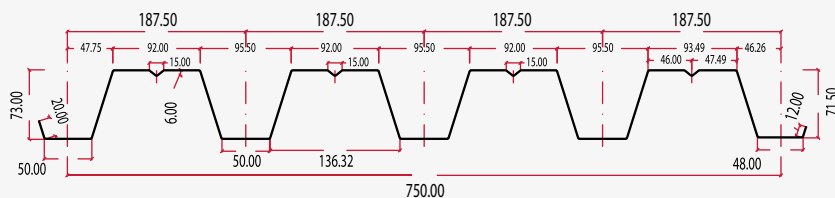

ΚΑΛΥΨΗ: 1100 ±5,0mm

ΒΑΘΟΣ: 34 ±1,0mm

ΠΑΤΗΜΑ: 275 ±2mm

ELT 39/896

ΤΡΑΠΕΖΟΕΙΔΗΣ ΛΑΜΑΡΙΝΑ

ΑΝΑΠΤΥΓΜΑ: 1250mm

ΠΑΧΟΣ: 0,4mm ~ 1,25mm

ΚΑΛΥΨΗ: 896 ±5,0mm

ΤΡΑΠΕΖΟΕΙΔΗΣ ΛΑΜΑΡΙΝΑ

ΑΝΑΠΤΥΓΜΑ: 1250mm

ΠΑΧΟΣ: 0,7mm ~ 1,25mm

ΚΑΛΥΨΗ: 750 ±5,0mm

ΒΑΘΟΣ: 73 ±1,0mm

ΠΑΤΗΜΑ: 187,5 ±2mm

SYMDECK 50

ΣΥΜΜΙΚΤΟ ΧΑΛΥΒΔΟΦΥΛΛΟ

ΑΝΑΠΤΥΓΜΑ: 1250mm

ΠΑΧΟΣ: 0,75mm ~ 1,25mm

ΚΑΛΥΨΗ: 1000 ±5,0mm

ΒΑΘΟΣ: 48,5 ±1,0mm

ΠΑΤΗΜΑ: 250 ±2mm

ΠΟΙΟΤΗΤΑ: S320GD

SYMDECK 73

ΣΥΜΜΙΚΤΟ ΧΑΛΥΒΔΟΦΥΛΛΟ

ΑΝΑΠΤΥΓΜΑ: 1250mm

ΠΑΧΟΣ: 0,75mm ~ 1,25mm

ΚΑΛΥΨΗ: 750 ±5,0mm

ΒΑΘΟΣ: 73 ±1,0mm

ΠΑΤΗΜΑ: 187,5 ±2mm

ΠΟΙΟΤΗΤΑ: S320GD

SYMDECK 100

ΣΥΜΜΙΚΤΟ ΧΑΛΥΒΔΟΦΥΛΛΟ