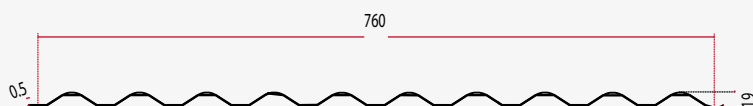

SYMDECK 73

ΣΥΜΜΙΚΤΟ ΧΑΛΥΒΔΟΦΥΛΛΟ

ΑΝΑΠΤΥΓΜΑ: 1250mm

ΠΑΧΟΣ: 0,75mm ~ 1,25mm

ΚΑΛΥΨΗ: 750 ±5,0mm

ΒΑΘΟΣ: 73 ±1,0mm

ΠΑΤΗΜΑ: 187,5 ±2mm

ΠΟΙΟΤΗΤΑ: S320GD

SYMDECK 100

ΣΥΜΜΙΚΤΟ ΧΑΛΥΒΔΟΦΥΛΛΟ

ΑΝΑΠΤΥΓΜΑ: 1250mm

ΠΑΧΟΣ: 0,75mm ~ 1,5mm

ΚΑΛΥΨΗ: 825 ±5,0mm

ΒΑΘΟΣ: 100 ±1,5mm

ΠΑΤΗΜΑ: 275 ±2mm

ΠΟΙΟΤΗΤΑ: S320GD

View of "A"

SYMDECK 150

ΣΥΜΜΙΚΤΟ ΧΑΛΥΒΔΟΦΥΛΛΟ

ΑΝΑΠΤΥΓΜΑ: 1500mm

ΠΑΧΟΣ: 0,75mm ~ 1,5mm

ΚΑΛΥΨΗ: 840 ±5,0mm

ΒΑΘΟΣ: 152 ±1,5mm

ΠΑΤΗΜΑ: 280 ±2mm

ΠΟΙΟΤΗΤΑ: S320GD

ELS 19/836

ΑΥΛΑΚΩΤΗ ΛΑΜΑΡΙΝΑ

ΑΝΑΠΤΥΓΜΑ: 1000mm

ΠΑΧΟΣ: 0,3mm ~ 0,8mm

ΚΑΛΥΨΗ: 836mm

ΒΑΘΟΣ: 19 ±3,0mm

ELS 19/760

ΑΥΛΑΚΩΤΗ ΛΑΜΑΡΙΝΑ

ΑΝΑΠΤΥΓΜΑ: 910mm

ΠΑΧΟΣ: 0,3mm ~ 0,8mm

ΚΑΛΥΨΗ: 760mm

ΒΑΘΟΣ: 19 ±3,0mm

ΜΕΤΑΛΤΙΛΕ ΑΤΤΙΚΑ

ΜΕΤΑΛΛΙΚΟ ΚΕΡΑΜΙΔΙ

ΠΑΧΟΣ: 0,35mm ~ 0,8mm

ΚΑΛΥΨΗ: 1104 ±5,0mm

ΒΑΘΟΣ: 25 ±1,0mm

ΠΑΤΗΜΑ: 184 ±1,5mm

ΒΗΜΑ: 250mm ~ 350mm

ΕΛΑΧΙΣΤΗ ΚΛΙΣΗ ΤΟΠΟΘΕΤΗΣΗΣ: 8°

ΜΕΤΑΛΤΙΛΕ ROMAN

ΜΕΤΑΛΛΙΚΟ ΚΕΡΑΜΙΔΙ

ΠΑΧΟΣ: 0,35mm ~ 0,8mm

ΚΑΛΥΨΗ: 920 ±4,5mm

ΒΑΘΟΣ: 59 ±1,0mm

ΠΑΤΗΜΑ: 230 ±1,5mm

ΒΗΜΑ: 250mm ~ 350mm

ΕΛΑΧΙΣΤΗ ΚΛΙΣΗ ΤΟΠΟΘΕΤΗΣΗΣ: 8°