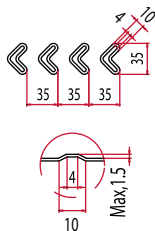

ΚΑΛΥΨΗ: 1100 ±5,0mm

ΒΑΘΟΣ: 34 ±1,0mm

ΠΑΤΗΜΑ: 275 ±2mm

ELT 39/896

ΤΡΑΠΕΖΟΕΙΔΗΣ ΛΑΜΑΡΙΝΑ

ΑΝΑΠΤΥΓΜΑ: 1250mm

ΠΑΧΟΣ: 0,4mm ~ 1,25mm

ΚΑΛΥΨΗ: 896 ±5,0mm

ΑΝΑΠΤΥΓΜΑ: 1250mm

ΠΑΧΟΣ: 0,75mm ~ 1,25mm

ΚΑΛΥΨΗ: 750 ±5,0mm

ΒΑΘΟΣ: 73 ±1,0mm

ΠΑΤΗΜΑ: 187,5 ±2mm

ΠΟΙΟΤΗΤΑ: S320GD

SYMDECK 100

ΣΥΜΜΙΚΤΟ ΧΑΛΥΒΔΟΦΥΛΛΟ

ΑΝΑΠΤΥΓΜΑ: 1250mm

ΠΑΧΟΣ: 0,75mm ~ 1,5mm

ΚΑΛΥΨΗ: 825 ±5,0mm

ΒΑΘΟΣ: 100 ±1,5mm

ΠΑΤΗΜΑ: 275 ±2mm

ΠΟΙΟΤΗΤΑ: S320GD

View of "A"

SYMDECK 150

ΑΥΛΑΚΩΤΗ ΛΑΜΑΡΙΝΑ

ΑΝΑΠΤΥΓΜΑ: 1000mm

ΠΑΧΟΣ: 0,3mm ~ 0,8mm

ΚΑΛΥΨΗ: 836mm

ΒΑΘΟΣ: 19 ±3,0mm

ELS 19/760

ΑΥΛΑΚΩΤΗ ΛΑΜΑΡΙΝΑ

ΑΝΑΠΤΥΓΜΑ: 910mm