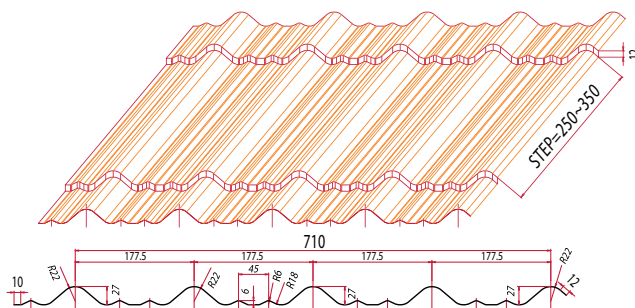

ΠΑΤΗΜΑ: 184 ±1,5mm

ΒΗΜΑ: 250mm ~ 350mm

ΕΛΑΧΙΣΤΗ ΚΛΙΣΗ ΤΟΠΟΘΕΤΗΣΗΣ: 8°

ΜΕΤΑΛΤΙΛΕ ROMAN

ΜΕΤΑΛΛΙΚΟ ΚΕΡΑΜΙΔΙ

ΠΑΧΟΣ: 0,35mm ~ 0,8mm

ΚΑΛΥΨΗ: 920 ±4,5mm

ΒΑΘΟΣ: 59 ±1,0mm

ΠΑΤΗΜΑ: 230 ±1,5mm

ΒΗΜΑ: 250mm ~ 350mm

ΕΛΑΧΙΣΤΗ ΚΛΙΣΗ ΤΟΠΟΘΕΤΗΣΗΣ: 8°

METALTILE CLASSIC

ΜΕΤΑΛΛΙΚΟ ΚΕΡΑΜΙΔΙ

ΠΑΧΟΣ: 0,35mm ~ 0,8mm

ΚΑΛΥΨΗ: 710 ±3,5mm

ΒΑΘΟΣ: 27 ±1,0mm

ΠΑΤΗΜΑ: 177,5 ±1,5mm

ΒΗΜΑ: 250mm ~ 350mm

ΕΛΑΧΙΣΤΗ ΚΛΙΣΗ ΤΟΠΟΘΕΤΗΣΗΣ: 8°

EL Z

ΔΙΑΤΟΜΗ ΨΥΧΡΗΣ ΕΛΑΣΗΣ

(ΤΕΓΙΔΑ / ΜΗΚΙΔΑ)

Z140, Z155, Z175, Z205

ΠΑΧΟΣ: 1,5mm ~ 2,5mm

ΥΨΟΣ: 140mm ~ 205mm

EL C

ΔΙΑΤΟΜΗ ΨΥΧΡΗΣ ΕΛΑΣΗΣ

(ΤΕΓΙΔΑ / ΜΗΚΙΔΑ)

C140, C155, C175, C205

ΠΑΧΟΣ: 1,5mm ~ 2,5mm

ΥΨΟΣ: 140mm ~ 205mm

EL Σ (SIGMA)