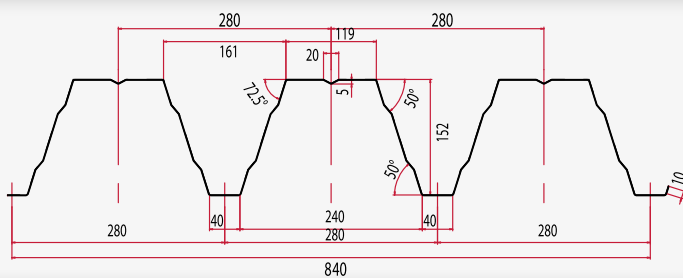

ΣΥΜΜΙΚΤΟ ΧΑΛΥΒΔΟΦΥΛΛΟ

ΑΝΑΠΤΥΓΜΑ: 1500mm

ΠΑΧΟΣ: 0,75mm ~ 1,5mm

ΚΑΛΥΨΗ: 840 ±5,0mm

ΒΑΘΟΣ: 152 ±1,5mm

ΠΑΤΗΜΑ: 280 ±2mm

ΠΟΙΟΤΗΤΑ: S320GD

ELS 19/836

ΑΥΛΑΚΩΤΗ ΛΑΜΑΡΙΝΑ

ΑΝΑΠΤΥΓΜΑ: 1000mm

ΠΑΧΟΣ: 0,3mm ~ 0,8mm

ΚΑΛΥΨΗ: 836mm

ΒΑΘΟΣ: 19 ±3,0mm

ELS 19/760

ΑΥΛΑΚΩΤΗ ΛΑΜΑΡΙΝΑ

ΑΝΑΠΤΥΓΜΑ: 910mm

ΠΑΤΗΜΑ: 184 ±1,5mm

ΒΗΜΑ: 250mm ~ 350mm

ΕΛΑΧΙΣΤΗ ΚΛΙΣΗ ΤΟΠΟΘΕΤΗΣΗΣ: 8°

ΜΕΤΑΛΤΙΛΕ ROMAN

ΜΕΤΑΛΛΙΚΟ ΚΕΡΑΜΙΔΙ

ΠΑΧΟΣ: 0,35mm ~ 0,8mm

ΚΑΛΥΨΗ: 920 ±4,5mm

ΒΑΘΟΣ: 59 ±1,0mm

ΠΑΤΗΜΑ: 177,5 ±1,5mm

ΒΗΜΑ: 250mm ~ 350mm

ΕΛΑΧΙΣΤΗ ΚΛΙΣΗ ΤΟΠΟΘΕΤΗΣΗΣ: 8°

EL Z

ΔΙΑΤΟΜΗ ΨΥΧΡΗΣ ΕΛΑΣΗΣ

(ΤΕΓΙΔΑ / ΜΗΚΙΔΑ)

Z140, Z155, Z175, Z205

ΠΑΧΟΣ: 1,5mm ~ 2,5mm