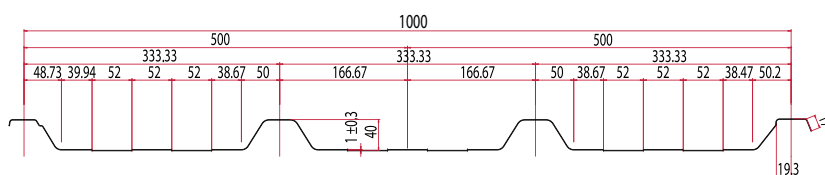

ΚΑΛΥΨΗ: 1100 ±5,0mm

ΒΑΘΟΣ: 34 ±1,0mm

ΠΑΤΗΜΑ: 275 ±2mm

ELT 39/896

ΤΡΑΠΕΖΟΕΙΔΗΣ ΛΑΜΑΡΙΝΑ

ΑΝΑΠΤΥΓΜΑ: 1250mm

ΠΑΧΟΣ: 0,4mm ~ 1,25mm

ΚΑΛΥΨΗ: 896 ±5,0mm

ΒΑΘΟΣ: 39 ±1,0mm

ΠΑΤΗΜΑ: 128 ±1mm

ELT 40/1000

ΤΡΑΠΕΖΟΕΙΔΗΣ ΛΑΜΑΡΙΝΑ

ΑΝΑΠΤΥΓΜΑ: 1175mm

ΠΑΧΟΣ: 0,4mm ~ 1,0mm

ΚΑΛΥΨΗ: 1000 ±5,0mm

ΒΑΘΟΣ: 40 ±1,0mm

ΠΑΤΗΜΑ: 333,33 ±2mm

ELT 45/1000

ΤΡΑΠΕΖΟΕΙΔΗΣ ΛΑΜΑΡΙΝΑ

ΑΝΑΠΤΥΓΜΑ: 1200mm

ΠΑΧΟΣ: 0,4mm ~ 1,0mm

ΚΑΛΥΨΗ: 1000 ±5,0mm

ΒΑΘΟΣ: 45 ±1,0mm

ΠΑΤΗΜΑ: 333,3 ±2mm

ELT 50/1000

ΤΡΑΠΕΖΟΕΙΔΗΣ ΛΑΜΑΡΙΝΑ

ΑΝΑΠΤΥΓΜΑ: 1250mm

ΠΑΧΟΣ: 0,4mm ~ 1,25mm

ΚΑΛΥΨΗ: 1000 ±5,0mm

ΒΑΘΟΣ: 48,5 ±1,0mm

ΠΑΤΗΜΑ: 250 ±2mm

ELT 73/750