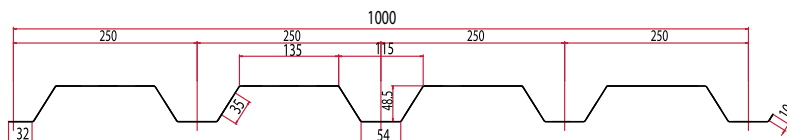

ΒΑΘΟΣ: 39 ±1,0mm

ΠΑΤΗΜΑ: 128 ±1mm

ELT 40/1000

ΤΡΑΠΕΖΟΕΙΔΗΣ ΛΑΜΑΡΙΝΑ

ΑΝΑΠΤΥΓΜΑ: 1175mm

ΠΑΧΟΣ: 0,4mm ~ 1,0mm

ΚΑΛΥΨΗ: 1000 ±5,0mm

ΒΑΘΟΣ: 40 ±1,0mm

ΠΑΤΗΜΑ: 333,33 ±2mm

ELT 45/1000

ΤΡΑΠΕΖΟΕΙΔΗΣ ΛΑΜΑΡΙΝΑ

ΑΝΑΠΤΥΓΜΑ: 1200mm

ΠΑΧΟΣ: 0,4mm ~ 1,0mm

ΚΑΛΥΨΗ: 1000 ±5,0mm

ΒΑΘΟΣ: 45 ±1,0mm

ΠΑΤΗΜΑ: 333,3 ±2mm

ELT 50/1000

ΤΡΑΠΕΖΟΕΙΔΗΣ ΛΑΜΑΡΙΝΑ

ΑΝΑΠΤΥΓΜΑ: 1250mm

ΠΑΧΟΣ: 0,4mm ~ 1,25mm

ΚΑΛΥΨΗ: 1000 ±5,0mm

ΒΑΘΟΣ: 48,5 ±1,0mm

ΠΑΤΗΜΑ: 250 ±2mm

ELT 73/750

ΤΡΑΠΕΖΟΕΙΔΗΣ ΛΑΜΑΡΙΝΑ

ΑΝΑΠΤΥΓΜΑ: 1250mm

ΠΑΧΟΣ: 0,7mm ~ 1,25mm

ΚΑΛΥΨΗ: 750 ±5,0mm

ΒΑΘΟΣ: 73 ±1,0mm

ΠΑΤΗΜΑ: 187,5 ±2mm

SYMDECK 50

ΣΥΜΜΙΚΤΟ ΧΑΛΥΒΔΟΦΥΛΛΟ