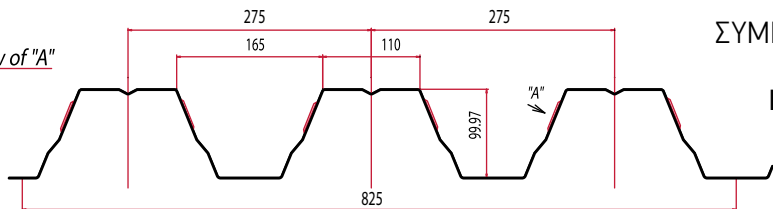

ΑΝΑΠΤΥΓΜΑ: 1250mm

ΠΑΧΟΣ: 0,75mm ~ 1,5mm

ΚΑΛΥΨΗ: 825 ±5,0mm

ΒΑΘΟΣ: 100 ±1,5mm

ΠΑΤΗΜΑ: 275 ±2mm

ΠΟΙΟΤΗΤΑ: S320GD

View of "A"

SYMDECK 150

ΣΥΜΜΙΚΤΟ ΧΑΛΥΒΔΟΦΥΛΛΟ

ΑΝΑΠΤΥΓΜΑ: 1500mm

ΠΑΧΟΣ: 0,75mm ~ 1,5mm

ΚΑΛΥΨΗ: 840 ±5,0mm

ΒΑΘΟΣ: 152 ±1,5mm

ΠΑΤΗΜΑ: 280 ±2mm

ΠΟΙΟΤΗΤΑ: S320GD

ELS 19/836