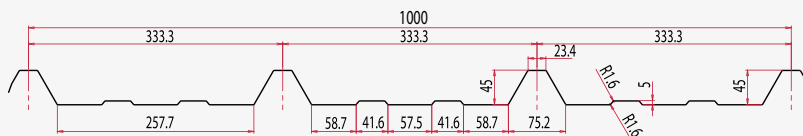

ΒΑΘΟΣ: 39 ±1,0mm

ΠΑΤΗΜΑ: 128 ±1mm

ELT 40/1000

ΤΡΑΠΕΖΟΕΙΔΗΣ ΛΑΜΑΡΙΝΑ

ΑΝΑΠΤΥΓΜΑ: 1175mm

ΠΑΧΟΣ: 0,4mm ~ 1,0mm

ΚΑΛΥΨΗ: 1000 ±5,0mm

ΒΑΘΟΣ: 40 ±1,0mm

ΠΑΤΗΜΑ: 333,33 ±2mm

ELT 45/1000

ΤΡΑΠΕΖΟΕΙΔΗΣ ΛΑΜΑΡΙΝΑ

ΑΝΑΠΤΥΓΜΑ: 1200mm

ΠΑΧΟΣ: 0,4mm ~ 1,0mm

ΚΑΛΥΨΗ: 1000 ±5,0mm

ΒΑΘΟΣ: 45 ±1,0mm

ΠΑΤΗΜΑ: 333,3 ±2mm

ELT 50/1000

ΤΡΑΠΕΖΟΕΙΔΗΣ ΛΑΜΑΡΙΝΑ

ΑΝΑΠΤΥΓΜΑ: 1250mm

ΠΑΧΟΣ: 0,4mm ~ 1,25mm

ΚΑΛΥΨΗ: 1000 ±5,0mm

ΒΑΘΟΣ: 48,5 ±1,0mm

ΠΑΤΗΜΑ: 250 ±2mm

ELT 73/750

ΤΡΑΠΕΖΟΕΙΔΗΣ ΛΑΜΑΡΙΝΑ

ΑΝΑΠΤΥΓΜΑ: 1250mm

ΠΑΧΟΣ: 0,7mm ~ 1,25mm

ΚΑΛΥΨΗ: 750 ±5,0mm

ΒΑΘΟΣ: 73 ±1,0mm

ΠΑΤΗΜΑ: 187,5 ±2mm

SYMDECK 50

ΣΥΜΜΙΚΤΟ ΧΑΛΥΒΔΟΦΥΛΛΟ