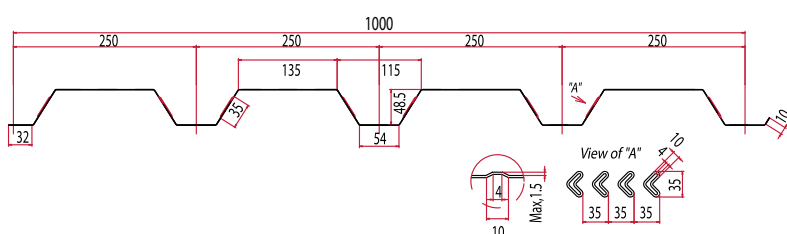

ΚΑΛΥΨΗ: 1100 ±5,0mm

ΒΑΘΟΣ: 34 ±1,0mm

ΠΑΤΗΜΑ: 275 ±2mm

ELT 39/896

ΤΡΑΠΕΖΟΕΙΔΗΣ ΛΑΜΑΡΙΝΑ

ΑΝΑΠΤΥΓΜΑ: 1250mm

ΠΑΧΟΣ: 0,4mm ~ 1,25mm

ΚΑΛΥΨΗ: 896 ±5,0mm

ΤΡΑΠΕΖΟΕΙΔΗΣ ΛΑΜΑΡΙΝΑ

ΑΝΑΠΤΥΓΜΑ: 1250mm

ΠΑΧΟΣ: 0,7mm ~ 1,25mm

ΚΑΛΥΨΗ: 750 ±5,0mm

ΒΑΘΟΣ: 73 ±1,0mm

ΠΑΤΗΜΑ: 187,5 ±2mm

SYMDECK 50

ΣΥΜΜΙΚΤΟ ΧΑΛΥΒΔΟΦΥΛΛΟ

ΑΝΑΠΤΥΓΜΑ: 1250mm

ΠΑΧΟΣ: 0,75mm ~ 1,25mm

ΚΑΛΥΨΗ: 1000 ±5,0mm

ΒΑΘΟΣ: 48,5 ±1,0mm

ΠΑΤΗΜΑ: 250 ±2mm

ΠΟΙΟΤΗΤΑ: S320GD

SYMDECK 73

ΣΥΜΜΙΚΤΟ ΧΑΛΥΒΔΟΦΥΛΛΟ

ΑΝΑΠΤΥΓΜΑ: 1250mm

ΠΑΧΟΣ: 0,75mm ~ 1,25mm

ΚΑΛΥΨΗ: 750 ±5,0mm

ΒΑΘΟΣ: 73 ±1,0mm

ΠΑΤΗΜΑ: 187,5 ±2mm

ΠΟΙΟΤΗΤΑ: S320GD

SYMDECK 100

ΣΥΜΜΙΚΤΟ ΧΑΛΥΒΔΟΦΥΛΛΟ