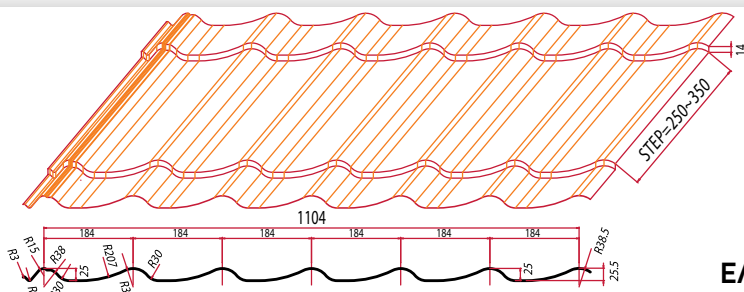

ΚΑΛΥΨΗ: 1100 ±5,0mm

ΒΑΘΟΣ: 34 ±1,0mm

ΠΑΤΗΜΑ: 275 ±2mm

ELT 39/896

ΤΡΑΠΕΖΟΕΙΔΗΣ ΛΑΜΑΡΙΝΑ

ΑΝΑΠΤΥΓΜΑ: 1250mm

ΠΑΧΟΣ: 0,4mm ~ 1,25mm

ΚΑΛΥΨΗ: 896 ±5,0mm

ΠΑΧΟΣ: 0,3mm ~ 0,8mm

ΚΑΛΥΨΗ: 760mm

ΒΑΘΟΣ: 19 ±3,0mm

ΜΕΤΑΛΤΙΛΕ ΑΤΤΙΚΑ

ΜΕΤΑΛΛΙΚΟ ΚΕΡΑΜΙΔΙ

ΠΑΧΟΣ: 0,35mm ~ 0,8mm

ΚΑΛΥΨΗ: 1104 ±5,0mm

ΒΑΘΟΣ: 25 ±1,0mm

ΠΑΤΗΜΑ: 184 ±1,5mm

ΒΗΜΑ: 250mm ~ 350mm

ΕΛΑΧΙΣΤΗ ΚΛΙΣΗ ΤΟΠΟΘΕΤΗΣΗΣ: 8°

ΜΕΤΑΛΤΙΛΕ ROMAN

ΜΕΤΑΛΛΙΚΟ ΚΕΡΑΜΙΔΙ

ΠΑΧΟΣ: 0,35mm ~ 0,8mm

ΚΑΛΥΨΗ: 920 ±4,5mm

ΒΑΘΟΣ: 59 ±1,0mm