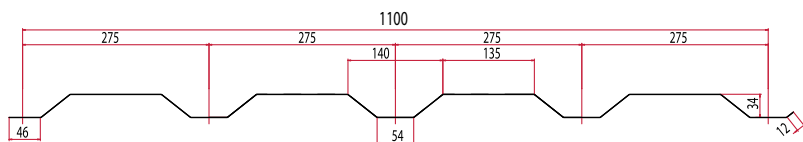

ΚΑΛΥΨΗ: 1100 ±5,0mm

ΒΑΘΟΣ: 34 ±1,0mm

ΠΑΤΗΜΑ: 275 ±2mm

ELT 39/896

ΤΡΑΠΕΖΟΕΙΔΗΣ ΛΑΜΑΡΙΝΑ

ΑΝΑΠΤΥΓΜΑ: 1250mm

ΠΑΧΟΣ: 0,4mm ~ 1,25mm

ΚΑΛΥΨΗ: 896 ±5,0mm

ΒΑΘΟΣ: 39 ±1,0mm

ΠΑΤΗΜΑ: 128 ±1mm

ELT 40/1000

ΤΡΑΠΕΖΟΕΙΔΗΣ ΛΑΜΑΡΙΝΑ

ΑΝΑΠΤΥΓΜΑ: 1175mm

ΠΑΧΟΣ: 0,4mm ~ 1,0mm

ΚΑΛΥΨΗ: 1000 ±5,0mm

ΒΑΘΟΣ: 40 ±1,0mm

ΠΑΤΗΜΑ: 177,5 ±1,5mm

ΒΗΜΑ: 250mm ~ 350mm

ΕΛΑΧΙΣΤΗ ΚΛΙΣΗ ΤΟΠΟΘΕΤΗΣΗΣ: 8°

EL Z

ΔΙΑΤΟΜΗ ΨΥΧΡΗΣ ΕΛΑΣΗΣ

(ΤΕΓΙΔΑ / ΜΗΚΙΔΑ)

Z140, Z155, Z175, Z205

ΠΑΧΟΣ: 1,5mm ~ 2,5mm

ΔΙΑΤΟΜΗ ΨΥΧΡΗΣ ΕΛΑΣΗΣ

(ΤΕΓΙΔΑ / ΜΗΚΙΔΑ)

Σ175, Σ205, Σ225, Σ255

ΠΑΧΟΣ: 1,5mm ~ 3,0mm

ΥΨΟΣ: 175mm ~ 255mm

EL Z+

ΔΙΑΤΟΜΗ ΨΥΧΡΗΣ ΕΛΑΣΗΣ

(ΤΕΓΙΔΑ / ΜΗΚΙΔΑ)