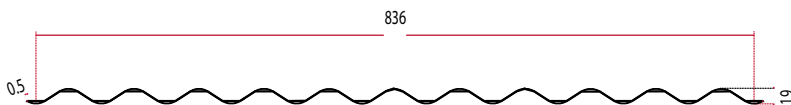

ΑΝΑΠΤΥΓΜΑ: 1250mm

ΠΑΧΟΣ: 0,75mm ~ 1,5mm

ΚΑΛΥΨΗ: 825 ±5,0mm

ΒΑΘΟΣ: 100 ±1,5mm

ΠΑΤΗΜΑ: 275 ±2mm

ΠΟΙΟΤΗΤΑ: S320GD

View of "A"

SYMDECK 150

ΣΥΜΜΙΚΤΟ ΧΑΛΥΒΔΟΦΥΛΛΟ

ΑΝΑΠΤΥΓΜΑ: 1500mm

ΠΑΧΟΣ: 0,75mm ~ 1,5mm

ΚΑΛΥΨΗ: 840 ±5,0mm

ΒΑΘΟΣ: 152 ±1,5mm

ΠΑΤΗΜΑ: 280 ±2mm

ΠΟΙΟΤΗΤΑ: S320GD

ELS 19/836

ΑΥΛΑΚΩΤΗ ΛΑΜΑΡΙΝΑ

ΑΝΑΠΤΥΓΜΑ: 1000mm

ΠΑΧΟΣ: 0,3mm ~ 0,8mm

ΚΑΛΥΨΗ: 836mm

ΒΑΘΟΣ: 19 ±3,0mm

ELS 19/760

ΑΥΛΑΚΩΤΗ ΛΑΜΑΡΙΝΑ

ΑΝΑΠΤΥΓΜΑ: 910mm