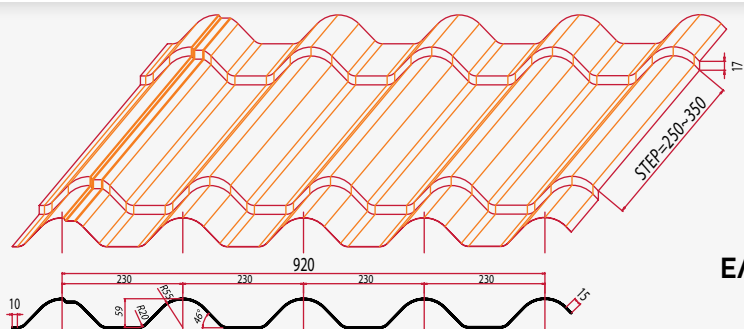

ΠΑΤΗΜΑ: 184 ±1,5mm

ΒΗΜΑ: 250mm ~ 350mm

ΕΛΑΧΙΣΤΗ ΚΛΙΣΗ ΤΟΠΟΘΕΤΗΣΗΣ: 8°

ΜΕΤΑΛΤΙΛΕ ROMAN

ΜΕΤΑΛΛΙΚΟ ΚΕΡΑΜΙΔΙ

ΠΑΧΟΣ: 0,35mm ~ 0,8mm

ΚΑΛΥΨΗ: 920 ±4,5mm

ΒΑΘΟΣ: 59 ±1,0mm

ΠΑΤΗΜΑ: 230 ±1,5mm

ΒΗΜΑ: 250mm ~ 350mm

ΕΛΑΧΙΣΤΗ ΚΛΙΣΗ ΤΟΠΟΘΕΤΗΣΗΣ: 8°

METALTILE CLASSIC

ΜΕΤΑΛΛΙΚΟ ΚΕΡΑΜΙΔΙ

ΠΑΧΟΣ: 0,35mm ~ 0,8mm

ΚΑΛΥΨΗ: 710 ±3,5mm

ΒΑΘΟΣ: 27 ±1,0mm

ΠΑΤΗΜΑ: 177,5 ±1,5mm

ΒΗΜΑ: 250mm ~ 350mm

ΕΛΑΧΙΣΤΗ ΚΛΙΣΗ ΤΟΠΟΘΕΤΗΣΗΣ: 8°

EL Z

ΔΙΑΤΟΜΗ ΨΥΧΡΗΣ ΕΛΑΣΗΣ

(ΤΕΓΙΔΑ / ΜΗΚΙΔΑ)

Z140, Z155, Z175, Z205

ΠΑΧΟΣ: 1,5mm ~ 2,5mm